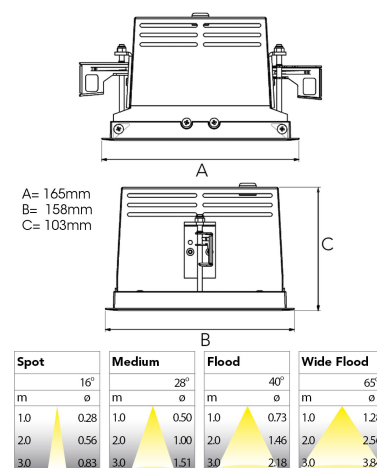

# ORION I 1500, 930 (BBBL), MEDIUM, BLACK

ITAB

- ✓ Zorgt voor een discreet en geordend plafond.
- ✓ Kantel de lamp tot 30° in iedere richting
- ✓ Verkrijgbaar in drie kleuren: wit, zwart en grijs.

## TECHNICAL SPECIFICATION

Product Code	300-504-20
Colour	Black
Control	On/off
CRI light colour	930 (BBBL)
Delivered lumen output lm	1380
Driver	Stand alone, included
EEL	E
Light distribution	Medium
Lightsource	LED COB
Mains input voltage	220-240 V
Measurements A	165
Measurements B	158
Measurements C	103
Mounting	Recessed
Position	360°/30°
Lifetime	L80 B10, 50.000h
Protection	IP 20, class III
Sawing instructions x	157
Sawing instructions y	150
Start Time	Instant
System power W	12,2
Unit	mm
Weight	0,9

157 x 150mm