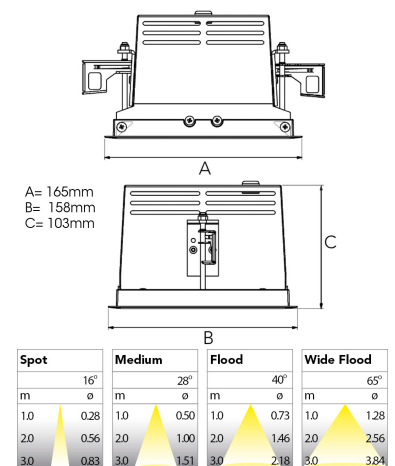

ORION I 1500, 930 (BBBL), FLOOD, GREY

ITAB

- ✓ Zorgt voor een discreet en geordend plafond.
- ✓ Kantel de lamp tot 30° in iedere richting
- ✓ Verkrijgbaar in drie kleuren: wit, zwart en grijs.

TECHNICAL SPECIFICATION

Product Code	300-505-30
Colour	Grey
Control	On/off
CRI light colour	930 (BBBL)
Delivered lumen output lm	1380
Driver	Stand alone, included
EEL	E
Light distribution	Flood
Lightsource	LED COB
Mains input voltage	220-240 V
Measurements A	165
Measurements B	158
Measurements C	103
Mounting	Recessed
Position	360°/30°
Lifetime	L80 B10, 50.000h
Protection	IP 20, class III
Sawing instructions x	157
Sawing instructions y	150
Start Time	Instant
System power W	12,2
Unit	mm
Weight	0,9

157 x 150mm