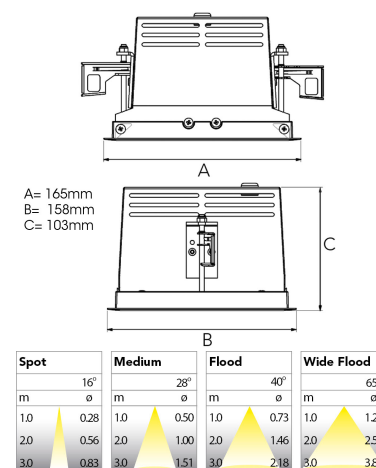

ORION I 1500, 930 (BBBL), FLOOD, BLACK

ITAB

- ✓ Zorgt voor een discreet en geordend plafond.
- ✓ Kantel de lamp tot 30° in iedere richting
- ✓ Verkrijgbaar in drie kleuren: wit, zwart en grijs.

TECHNICAL SPECIFICATION

Product Code	300-505-20
Colour	Black
Control	On/off
CRI light colour	930 (BBBL)
Delivered lumen output lm	1380
Driver	Stand alone, included
EEL	E
Light distribution	Flood
Lightsource	LED COB
Mains input voltage	220-240 V
Measurements A	165
Measurements B	158
Measurements C	103
Mounting	Recessed
Position	360°/30°
Lifetime	L80 B10, 50.000h
Protection	IP 20, class III
Sawing instructions x	157
Sawing instructions y	150
Start Time	Instant
System power W	12,2
Unit	mm
Weight	0,9

157 x 150mm