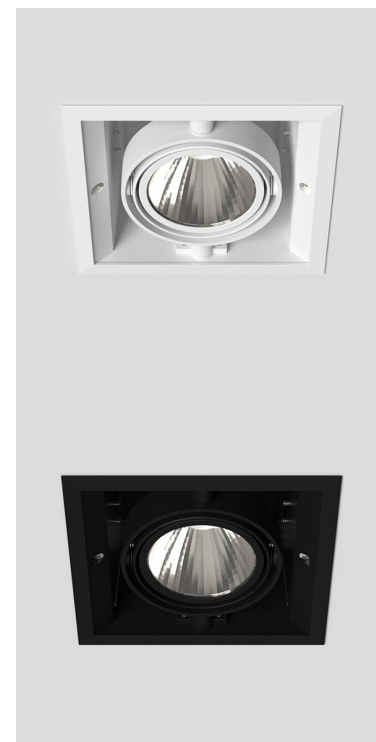

ORION I 1500, 930 (BBBL), FLOOD, BLACK

ITAB

- ✓ Zorgt voor een discreet en geordend plafond.
- ✓ Kantel de lamp tot 30° in iedere richting
- ✓ Verkrijgbaar in drie kleuren: wit, zwart en grijs.

TECHNICAL SPECIFICATION

Product Code	300-505-20
Colour	Black
Control	On/off
CRI light colour	930 (BBBL)
Delivered lumen output lm	1380
Driver	Stand alone, included
EEL	E
Light distribution	Flood
Lightsource	LED COB
Mains input voltage	220-240 V
Measurements A	165
Measurements B	158
Measurements C	103
Mounting	Recessed
Position	360°/30°
Lifetime	L80 B10, 50.000h
Protection	IP 20, class III
Sawing instructions x	157
Sawing instructions y	150
Start Time	Instant
System power W	12,2
Unit	mm
Weight	0,9

157 x 150mm