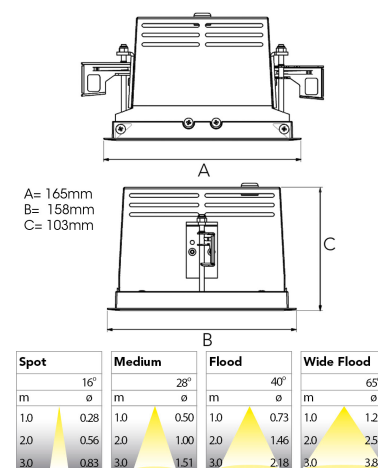

ORION I 1500, 930 (BBBL), FLOOD, WHITE

ITAB

- ✓ Zorgt voor een discreet en geordend plafond.
- ✓ Kantel de lamp tot 30° in iedere richting
- ✓ Verkrijgbaar in drie kleuren: wit, zwart en grijs.

TECHNICAL SPECIFICATION

Product Code	300-505-10
Colour	White
Control	On/off
CRI light colour	930 (BBBL)
Delivered lumen output lm	1380
Driver	Stand alone, included
EEL	E
Light distribution	Flood
Lightsource	LED COB
Mains input voltage	220-240 V
Measurements A	165
Measurements B	158
Measurements C	103
Mounting	Recessed
Position	360°/30°
Lifetime	L80 B10, 50.000h
Protection	IP 20, class III
Sawing instructions x	157
Sawing instructions y	150
Start Time	Instant
System power W	12,2
Unit	mm
Weight	0,9

157 x 150mm