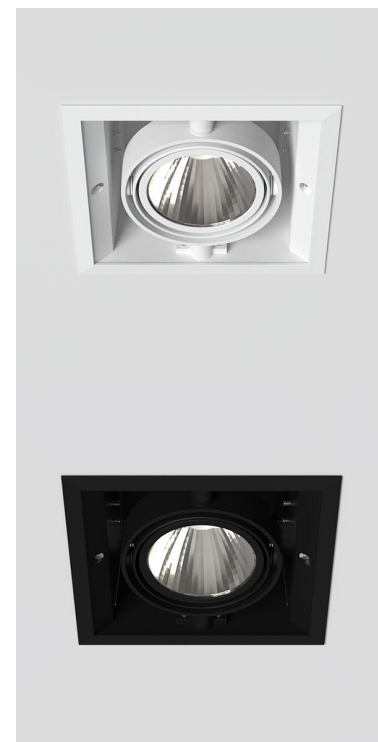

ORION I 1500, 930 (BBBL), FLOOD, WHITE

ITAB

- ✓ Zorgt voor een discreet en geordend plafond.
- ✓ Kantel de lamp tot 30° in iedere richting
- ✓ Verkrijgbaar in drie kleuren: wit, zwart en grijs.

TECHNICAL SPECIFICATION

Product Code	300-505-10
Colour	White
Control	On/off
CRI light colour	930 (BBBL)
Delivered lumen output lm	1380
Driver	Stand alone, included
EEL	E
Light distribution	Flood
Lightsource	LED COB
Mains input voltage	220-240 V
Measurements A	165
Measurements B	158
Measurements C	103
Mounting	Recessed
Position	360°/30°
Lifetime	L80 B10, 50.000h
Protection	IP 20, class III
Sawing instructions x	157
Sawing instructions y	150
Start Time	Instant
System power W	12,2
Unit	mm
Weight	0,9