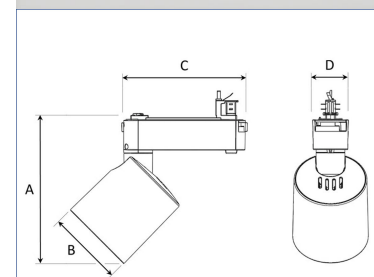

REVOC 4000, 940, WIDE FLOOD, GREY

ITAB

- ✓ Puur en minimalistisch ontwerp
- ✓ Een productfamilie van lage tot hoge lumens, twee formaten
- ✓ Gemakkelijk aan te passen
- ✓ Driver ingebouwd in rail
- ✓ Verkrijgbaar in wit, zwart en grijs

TECHNICAL SPECIFICATION

Product Code	287-553-30
Colour	Grey
Control	On/off
CRI light colour	940
Delivered lumen output lm	3800
Driver	Built in
EEL	E
Light distribution	Wide flood
Lightsource	LED COB
Mains input voltage	220-240V
Measurements A	198
Measurements B	104
Measurements C	167
Measurements D	49
Mounting	Track
Position	360°/90°
Lifetime	L80 B10, 50.000h
Protection	IP 20, class I
Start Time	Instant
System power W	36
Unit	mm
Weight	1,0

A= 198mm C= 167mm
B= 104mm D= 49mm

Spot	Medium		Flood		Wide Flood	
	m	°	m	°	m	°
1.0	0.25	14°	0.48	27°	0.69	38°
2.0	0.49		0.95		1.39	
3.0	0.74		1.43		2.08	
						56°
						1.07
						2.14
						3.22