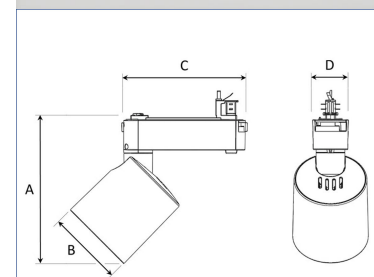

REVOC 4000, 930 (BBBL), SPOT, GREY

ITAB

- ✓ Puur en minimalistisch ontwerp
- ✓ Een productfamilie van lage tot hoge lumens, twee formaten
- ✓ Gemakkelijk aan te passen
- ✓ Driver ingebouwd in rail
- ✓ Verkrijgbaar in wit, zwart en grijs

TECHNICAL SPECIFICATION

Product Code	287-510-30
Colour	Grey
Control	On/off
CRI light colour	930 (BBBL)
Delivered lumen output lm	3776
Driver	Built in
EEL	E
Light distribution	Spot
Lightsource	LED COB
Mains input voltage	220-240 V
Measurements A	198
Measurements B	104
Measurements C	167
Measurements D	49
Mounting	Track
Position	360°/90°
Lifetime	L80 B10, 50.000h
Protection	IP 20, class I
Start Time	Instant
System power W	32,8
Unit	mm
Weight	1

A= 198mm
B= 104mm
C= 167mm
D= 49mm

Spot		Medium		Flood		Wide Flood	
14°		27°		38°		56°	
m	ø	m	ø	m	ø	m	ø
1.0	0.25	1.0	0.48	1.0	0.69	1.0	1.07
2.0	0.49	2.0	0.95	2.0	1.39	2.0	2.14
3.0	0.74	3.0	1.43	3.0	2.08	3.0	3.22