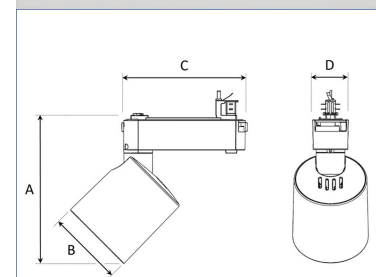

REVOC 4000, 930 (BBBL), SPOT, BLACK

ITAB

- ✓ Puur en minimalistisch ontwerp
- ✓ Een productfamilie van lage tot hoge lumens, twee formaten
- ✓ Gemakkelijk aan te passen
- ✓ Driver ingebouwd in rail
- ✓ Verkrijgbaar in wit, zwart en grijs

TECHNICAL SPECIFICATION

Product Code	287-510-20
Colour	Black
Control	On/off
CRI light colour	930 (BBBL)
Delivered lumen output lm	3776
Driver	Built in
EEL	E
Light distribution	Spot
Lightsource	LED COB
Mains input voltage	220-240 V
Measurements A	198
Measurements B	104
Measurements C	167
Measurements D	49
Mounting	Track
Position	360°/90°
Lifetime	L80 B10, 50.000h
Protection	IP 20, class I
Start Time	Instant
System power W	32,8
Unit	mm
Weight	1

A= 198mm C= 167mm
B= 104mm D= 49mm

Spot		Medium		Flood		Wide Flood	
14°		27°		38°		56°	
m	ø	m	ø	m	ø	m	ø
1.0	0.25	1.0	0.48	1.0	0.69	1.0	1.07
2.0	0.49	2.0	0.95	2.0	1.39	2.0	2.14
3.0	0.74	3.0	1.43	3.0	2.08	3.0	3.22