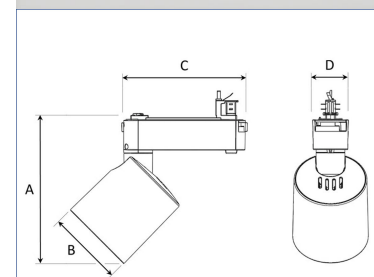

REVOC 3000, 930 (BBBL), MEDIUM, GREY

ITAB

- ✓ Puur en minimalistisch ontwerp
- ✓ Een productfamilie van lage tot hoge lumens, twee formaten
- ✓ Gemakkelijk aan te passen
- ✓ Driver ingebouwd in rail
- ✓ Verkrijgbaar in wit, zwart en grijs

TECHNICAL SPECIFICATION

Product Code	287-501-30
Colour	Grey
Control	On/off
CRI light colour	930 (BBBL)
Delivered lumen output lm	2560
Driver	Built in
EEL	E
Light distribution	Medium
Lightsource	LED COB
Mains input voltage	220-240 V
Measurements A	198
Measurements B	104
Measurements C	167
Measurements D	49
Mounting	Track
Position	360°/90°
Lifetime	L80 B10, 50.000h
Protection	IP 20, class I
Start Time	Instant
System power W	20,7
Unit	mm
Weight	1

A= 198mm C= 167mm
B= 104mm D= 49mm

Spot	Medium		Flood		Wide Flood	
	m	°	m	°	m	°
1.0	0.25	14°	0.48	27°	0.69	38°
2.0	0.49		0.95		1.39	
3.0	0.74		1.43		2.08	
1.0	0.25	14°	0.48	27°	0.69	38°
2.0	0.49		0.95		1.39	
3.0	0.74		1.43		2.08	