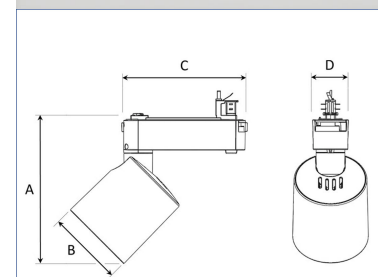

REVOC 4000, 930 (BBBL), FLOOD, GREY

ITAB

- ✓ Puur en minimalistisch ontwerp
- ✓ Een productfamilie van lage tot hoge lumens, twee formaten
- ✓ Gemakkelijk aan te passen
- ✓ Driver ingebouwd in rail
- ✓ Verkrijgbaar in wit, zwart en grijs

TECHNICAL SPECIFICATION

Product Code	287-512-30
Colour	Grey
Control	On/off
CRI light colour	930 (BBBL)
Delivered lumen output lm	3776
Driver	Built in
EEL	E
Light distribution	Flood
Lightsource	LED COB
Mains input voltage	220-240 V
Measurements A	198
Measurements B	104
Measurements C	167
Measurements D	49
Mounting	Track
Position	360°/90°
Lifetime	L80 B10, 50.000h
Protection	IP 20, class I
Start Time	Instant
System power W	32,8
Unit	mm
Weight	1

A= 198mm C= 167mm
B= 104mm D= 49mm

Spot		Medium		Flood		Wide Flood	
14°		27°		38°		56°	
m	ø	m	ø	m	ø	m	ø
1.0	0.25	1.0	0.48	1.0	0.69	1.0	1.07
2.0	0.49	2.0	0.95	2.0	1.39	2.0	2.14
3.0	0.74	3.0	1.43	3.0	2.08	3.0	3.22