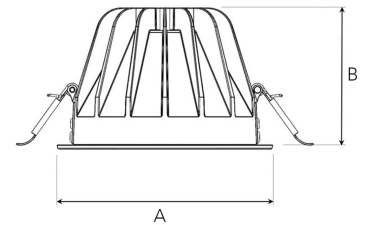

# TITAN L 5000, 930 (BBBL), WIDE FLOOD W/ GLASS, GREY

ITAB

- ✓ Zorgt voor een discreet en geordend plafond.
- ✓ Niet-verblindend, comfortabel licht
- ✓ Verkrijgbaar in verschillende formaten en lumen-pakketten.
- ✓ Geen gereedschap nodig bij de installatie.
- ✓ Geen gereedschap nodig bij de installatie.

A= 160mm, B= 106mm

Spot	Medium	Flood	Wide Flood
14°	26°	37°	55°
m	ø	m	ø
1.0	0.24	1.0	0.47
2.0	0.48	2.0	0.94
3.0	0.72	3.0	1.41
		1.0	0.68
		2.0	1.35
		3.0	2.03
		1.0	1.05
		2.0	2.10
		3.0	3.15

150mm

## TECHNICAL SPECIFICATION

Product Code	292-553-30
Colour	Grey
Control	On/off
CRI light colour	930 (BBBL)
Delivered lumen output lm	4584
Driver	Stand alone, included
EEL	E
Light distribution	Wide flood
Lightsource	LED COB
Mains input voltage	220-240 V
Measurements A	160
Measurements B	106
Mounting	Recessed
Position	Fixed
Lifetime	L80 B10, 50.000h
Protection	IP 20, class III
Sawing instructions diameter	150
Start Time	Instant
System power W	37,9
Unit	mm
Weight	0,85