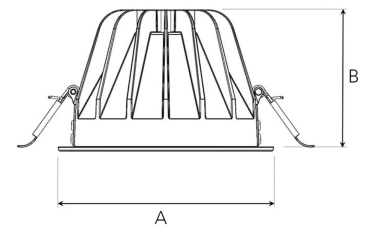

TITAN L 4000, 930 (BBBL), WIDE FLOOD W/ GLASS, BLACK

ITAB

- ✓ Zorgt voor een discreet en geordend plafond.
- ✓ Niet-verblindend, comfortabel licht
- ✓ Verkrijgbaar in verschillende formaten en lumen-pakketten.
- ✓ Geen gereedschap nodig bij de installatie.
- ✓ Geen gereedschap nodig bij de installatie.

A= 160mm, B= 106mm

Spot	Medium	Flood	Wide Flood
14°	26°	37°	55°
m	m	m	m
1.0	1.0	1.0	1.0
2.0	2.0	2.0	2.0
3.0	3.0	3.0	3.0
0.24	0.47	0.68	1.05
0.48	0.94	1.35	2.10
0.72	1.41	2.03	3.15

150mm

TECHNICAL SPECIFICATION

Product Code	292-513-20
Colour	Black
Control	On/off
CRI light colour	930 (BBBL)
Delivered lumen output lm	3766
Driver	Stand alone, included
EEL	E
Light distribution	Wide flood
Lightsource	LED COB
Mains input voltage	220-240 V
Measurements A	160
Measurements B	106
Mounting	Recessed
Position	Fixed
Lifetime	L80 B10, 50.000h
Protection	IP 20, class III
Sawing instructions diameter	150
Start Time	Instant
System power W	30,1
Unit	mm
Weight	0,85