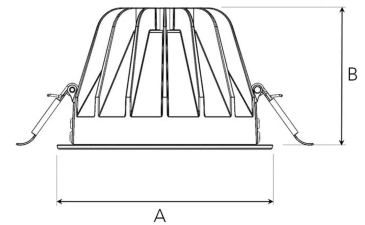

TITAN L 3000, 930 (BBBL), WIDE FLOOD W/ GLASS, BLACK

ITAB

- ✓ Zorgt voor een discreet en geordend plafond.
- ✓ Niet-verblindend, comfortabel licht
- ✓ Verkrijgbaar in verschillende formaten en lumen-pakketten.
- ✓ Geen gereedschap nodig bij de installatie.
- ✓ Geen gereedschap nodig bij de installatie.

A= 160mm, B= 106mm

Spot	Medium	Flood	Wide Flood
14°	26°	37°	55°
m	ø	m	ø
1.0	0.24	1.0	0.47
2.0	0.48	2.0	0.94
3.0	0.72	3.0	1.41
		1.0	0.68
		2.0	1.35
		3.0	2.03
		1.0	1.05
		2.0	2.10
		3.0	3.15

150mm

TECHNICAL SPECIFICATION

Product Code	292-503-20
Colour	Black
Control	On/off
CRI light colour	930 (BBBL)
Delivered lumen output lm	2841
Driver	Stand alone, included
EEL	E
Light distribution	Wide flood
Lightsource	LED COB
Mains input voltage	220-240 V
Measurements A	160
Measurements B	106
Mounting	Recessed
Position	Fixed
Lifetime	L80 B10, 50.000h
Protection	IP 20, class III
Sawing instructions diameter	150
Start Time	Instant
System power W	21,6
Unit	mm
Weight	0,85