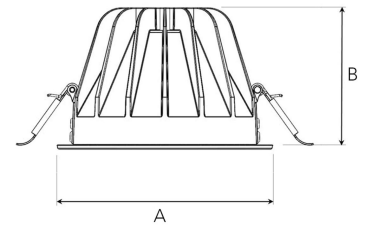

# TITAN L 3000, 930 (BBBL), WIDE FLOOD W/ GLASS, WHITE

ITAB

- ✓ Zorgt voor een discreet en geordend plafond.
- ✓ Niet-verblindend, comfortabel licht
- ✓ Verkrijgbaar in verschillende formaten en lumen-pakketten.
- ✓ Geen gereedschap nodig bij de installatie.
- ✓ Geen gereedschap nodig bij de installatie.

A= 160mm, B= 106mm

Spot	Medium	Flood	Wide Flood
14°	26°	37°	55°
m	m	m	m
1.0	1.0	1.0	1.0
2.0	2.0	2.0	2.0
3.0	3.0	3.0	3.0
0.24	0.47	0.68	1.05
0.48	0.94	1.35	2.10
0.72	1.41	2.03	3.15

150mm

## TECHNICAL SPECIFICATION

Product Code	292-503-10
Colour	White
Control	On/off
CRI light colour	930 (BBBL)
Delivered lumen output lm	2841
Driver	Stand alone, included
EEL	E
Light distribution	Wide flood
Lightsource	LED COB
Mains input voltage	220-240 V
Measurements A	160
Measurements B	106
Mounting	Recessed
Position	Fixed
Lifetime	L80 B10, 50.000h
Protection	IP 20, class III
Sawing instructions diameter	150
Start Time	Instant
System power W	21,6
Unit	mm
Weight	0,85