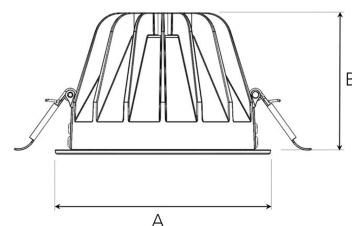

# TITAN L 5000, 930 (BBBL), SPOT W/ GLASS, WHITE

ITAB

- ✓ Zorgt voor een discreet en geordend plafond.
- ✓ Niet-verblindend, comfortabel licht
- ✓ Verkrijgbaar in verschillende formaten en lumen-pakketten.
- ✓ Geen gereedschap nodig bij de installatie.
- ✓ Geen gereedschap nodig bij de installatie.

A= 160mm, B= 106mm

Spot	Medium	Flood	Wide Flood
14°	26°	37°	55°
m	ø	m	ø
1.0	0.24	1.0	0.47
2.0	0.48	2.0	0.94
3.0	0.72	3.0	1.41
1.0	0.68	1.0	1.05
2.0	1.35	2.0	2.10
3.0	2.03	3.0	3.15

150mm

## TECHNICAL SPECIFICATION

Product Code	292-546-10
Colour	White
Control	On/off
CRI light colour	930 (BBBL)
Delivered lumen output lm	4584
Driver	Stand alone, included
EEI	E
Light distribution	Spot
Lightsource	LED COB
Mains input voltage	220-240 V
Measurements A	160
Measurements B	106
Mounting	Recessed
Position	Fixed
Lifetime	L80 B10, 50.000h
Protection	IP 20, class III
Sawing instructions diameter	150
Start Time	Instant
System power W	37,9
Unit	mm
Weight	0,85