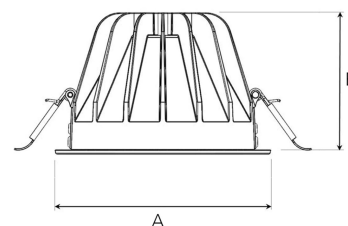

TITAN L 4000, 930 (BBBL), SPOT W/ GLASS, GREY

ITAB

- ✓ Zorgt voor een discreet en geordend plafond.
- ✓ Niet-verblindend, comfortabel licht
- ✓ Verkrijgbaar in verschillende formaten en lumen-pakketten.
- ✓ Geen gereedschap nodig bij de installatie.
- ✓ Geen gereedschap nodig bij de installatie.

A= 160mm, B= 106mm

Spot	Medium	Flood	Wide Flood
14°	26°	37°	55°
m	ø	m	ø
1.0	0.24	1.0	0.47
2.0	0.48	2.0	0.94
3.0	0.72	3.0	1.41
1.0	0.68	1.0	1.05
2.0	1.35	2.0	2.10
3.0	2.03	3.0	3.15

150mm

TECHNICAL SPECIFICATION

Product Code	292-510-30
Colour	Grey
Control	On/off
CRI light colour	930 (BBBL)
Delivered lumen output lm	3766
Driver	Stand alone, included
EEI	E
Light distribution	Spot
Lightsource	LED COB
Mains input voltage	220-240 V
Measurements A	160
Measurements B	106
Mounting	Recessed
Position	Fixed
Lifetime	L80 B10, 50.000h
Protection	IP 20, class III
Sawing instructions diameter	150
Start Time	Instant
System power W	30,1
Unit	mm
Weight	0,85