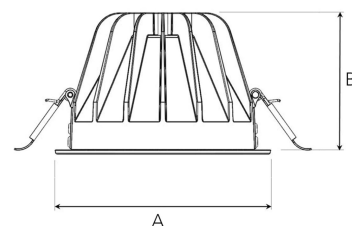

TITAN L 4000, 930 (BBBL), SPOT W/ GLASS, WHITE

ITAB

- ✓ Zorgt voor een discreet en geordend plafond.
- ✓ Niet-verblindend, comfortabel licht
- ✓ Verkrijgbaar in verschillende formaten en lumen-pakketten.
- ✓ Geen gereedschap nodig bij de installatie.
- ✓ Geen gereedschap nodig bij de installatie.

A= 160mm, B= 106mm

Spot	Medium	Flood	Wide Flood
14°	26°	37°	55°
m	ø	m	ø
1.0	0.24	1.0	0.47
2.0	0.48	2.0	0.94
3.0	0.72	3.0	1.41
1.0	0.68	1.0	1.05
2.0	1.35	2.0	2.10
3.0	2.03	3.0	3.15

150mm

TECHNICAL SPECIFICATION

Product Code	292-510-10
Colour	White
Control	On/off
CRI light colour	930 (BBBL)
Delivered lumen output lm	3766
Driver	Stand alone, included
EEI	E
Light distribution	Spot
Lightsource	LED COB
Mains input voltage	220-240 V
Measurements A	160
Measurements B	106
Mounting	Recessed
Position	Fixed
Lifetime	L80 B10, 50.000h
Protection	IP 20, class III
Sawing instructions diameter	150
Start Time	Instant
System power W	30,1
Unit	mm
Weight	0,85