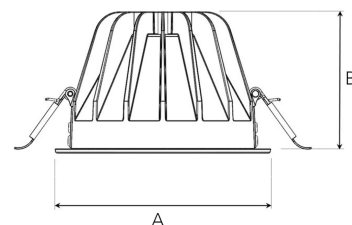

TITAN L 5000, 930 (BBBL), MEDIUM W/ GLASS, GREY

ITAB

- ✓ Zorgt voor een discreet en geordend plafond.
- ✓ Niet-verblindend, comfortabel licht
- ✓ Verkrijgbaar in verschillende formaten en lumen-pakketten.
- ✓ Geen gereedschap nodig bij de installatie.
- ✓ Geen gereedschap nodig bij de installatie.

A= 160mm, B= 106mm

Spot	Medium	Flood	Wide Flood
14°	26°	37°	55°
m	ø	m	ø
1.0	0.24	1.0	0.47
2.0	0.48	2.0	0.94
3.0	0.72	3.0	1.41
		1.0	0.68
		2.0	1.35
		3.0	2.03
		1.0	1.05
		2.0	2.10
		3.0	3.15

150mm

TECHNICAL SPECIFICATION

Product Code	292-547-30
Colour	Grey
Control	On/off
CRI light colour	930 (BBBL)
Delivered lumen output lm	4584
Driver	Stand alone, included
EEL	E
Light distribution	Medium
Lightsource	LED COB
Mains input voltage	220-240 V
Measurements A	160
Measurements B	106
Mounting	Recessed
Position	Fixed
Lifetime	L80 B10, 50.000h
Protection	IP 20, class III
Sawing instructions diameter	150
Start Time	Instant
System power W	37,9
Unit	mm
Weight	0,85