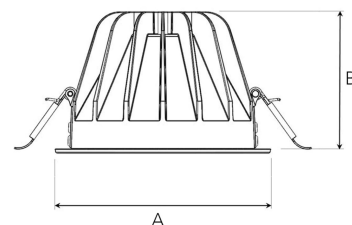

# TITAN L 5000, 930 (BBBL), MEDIUM W/ GLASS, WHITE

ITAB

- ✓ Zorgt voor een discreet en geordend plafond.
- ✓ Niet-verblindend, comfortabel licht
- ✓ Verkrijgbaar in verschillende formaten en lumen-pakketten.
- ✓ Geen gereedschap nodig bij de installatie.
- ✓ Geen gereedschap nodig bij de installatie.

A= 160mm, B= 106mm

Spot	Medium	Flood	Wide Flood
14°	26°	37°	55°
m	m	m	m
1.0	1.0	1.0	1.0
2.0	2.0	2.0	2.0
3.0	3.0	3.0	3.0
0.24	0.47	0.68	1.05
0.48	0.94	1.35	2.10
0.72	1.41	2.03	3.15

150mm

## TECHNICAL SPECIFICATION

Product Code	292-547-10
Colour	White
Control	On/off
CRI light colour	930 (BBBL)
Delivered lumen output lm	4584
Driver	Stand alone, included
EEL	E
Light distribution	Medium
Lightsource	LED COB
Mains input voltage	220-240 V
Measurements A	160
Measurements B	106
Mounting	Recessed
Position	Fixed
Lifetime	L80 B10, 50.000h
Protection	IP 20, class III
Sawing instructions diameter	150
Start Time	Instant
System power W	37,9
Unit	mm
Weight	0,85