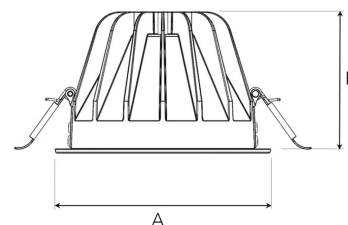

TITAN L 4000, 930 (BBBL), MEDIUM W/ GLASS, BLACK

ITAB

- ✓ Zorgt voor een discreet en geordend plafond.
- ✓ Niet-verblindend, comfortabel licht
- ✓ Verkrijgbaar in verschillende formaten en lumen-pakketten.
- ✓ Geen gereedschap nodig bij de installatie.
- ✓ Geen gereedschap nodig bij de installatie.

A= 160mm, B= 106mm

Spot	Medium	Flood	Wide Flood
14°	26°	37°	55°
m	ø	m	ø
1.0	0.24	1.0	0.47
2.0	0.48	2.0	0.94
3.0	0.72	3.0	1.41
		1.0	0.68
		2.0	1.35
		3.0	2.03
		1.0	1.05
		2.0	2.10
		3.0	3.15

150mm

TECHNICAL SPECIFICATION

Product Code	292-511-20
Colour	Black
Control	On/off
CRI light colour	930 (BBBL)
Delivered lumen output lm	3766
Driver	Stand alone, included
EEL	E
Light distribution	Medium
Lightsource	LED COB
Mains input voltage	220-240 V
Measurements A	160
Measurements B	106
Mounting	Recessed
Position	Fixed
Lifetime	L80 B10, 50.000h
Protection	IP 20, class III
Sawing instructions diameter	150
Start Time	Instant
System power W	30,1
Unit	mm
Weight	0,85