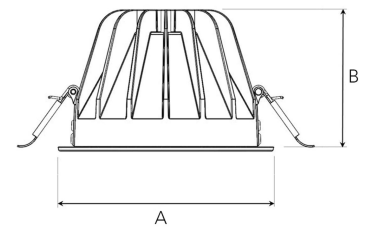

TITAN L 5000, 930 (BBBL), FLOOD W/ GLASS, BLACK

ITAB

- ✓ Zorgt voor een discreet en geordend plafond.
- ✓ Niet-verblindend, comfortabel licht
- ✓ Verkrijgbaar in verschillende formaten en lumen-pakketten.
- ✓ Geen gereedschap nodig bij de installatie.
- ✓ Geen gereedschap nodig bij de installatie.

A= 160mm, B= 106mm

Spot	Medium	Flood	Wide Flood
14°	26°	37°	55°
m	m	m	m
1.0	1.0	1.0	1.0
2.0	2.0	2.0	2.0
3.0	3.0	3.0	3.0
0.24	0.47	0.68	1.05
0.48	0.94	1.35	2.10
0.72	1.41	2.03	3.15

150mm

TECHNICAL SPECIFICATION

Product Code	292-552-20
Colour	Black
Control	On/off
CRI light colour	930 (BBBL)
Delivered lumen output lm	4584
Driver	Stand alone, included
EEL	E
Light distribution	Flood
Lightsource	LED COB
Mains input voltage	220-240 V
Measurements A	160
Measurements B	106
Mounting	Recessed
Position	Fixed
Lifetime	L80 B10, 50.000h
Protection	IP 20, class III
Sawing instructions diameter	150
Start Time	Instant
System power W	37,9
Unit	mm
Weight	0,85