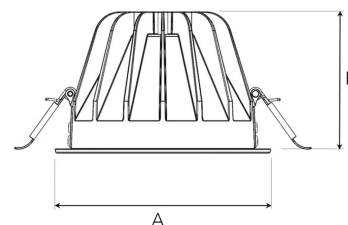

TITAN L 3000, 930 (BBBL), FLOOD W/ GLASS, WHITE

ITAB

- ✓ Zorgt voor een discreet en geordend plafond.
- ✓ Niet-verblindend, comfortabel licht
- ✓ Verkrijgbaar in verschillende formaten en lumen-pakketten.
- ✓ Geen gereedschap nodig bij de installatie.
- ✓ Geen gereedschap nodig bij de installatie.

A= 160mm, B= 106mm

Spot	Medium	Flood	Wide Flood
14°	26°	37°	55°
m	m	m	m
1.0	1.0	1.0	1.0
2.0	2.0	2.0	2.0
3.0	3.0	3.0	3.0
0.24	0.47	0.68	1.05
0.48	0.94	1.35	2.10
0.72	1.41	2.03	3.15

150mm

TECHNICAL SPECIFICATION

Product Code	292-502-10
Colour	White
Control	On/off
CRI light colour	930 (BBBL)
Delivered lumen output lm	2841
Driver	Stand alone, included
EEL	E
Light distribution	Flood
Lightsource	LED COB
Mains input voltage	220-240 V
Measurements A	160
Measurements B	106
Mounting	Recessed
Position	Fixed
Lifetime	L80 B10, 50.000h
Protection	IP 20, class III
Sawing instructions diameter	150
Start Time	Instant
System power W	21,6
Unit	mm
Weight	0,85