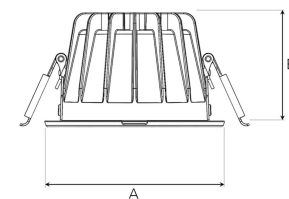

Titan Mini 2000, 930 (BBBL), Wide Flood w/ glass, Grey

ITAB

- ✔️ Zorgt voor een discreet en geordend plafond.
- ✔️ Verkrijgbaar in verschillende formaten en lumen-pakketten.
- ✔️ Geen gereedschappen nodig bij de installatie.
- ✔️ Verkrijgbaar in drie kleuren: wit, zwart en grijs.

Technical specification

Product Code	308-513-30
Colour	Grey
Control	On/off
CRI light colour	930 (BBBL)
Delivered lumen output lm	1850
Driver	Stand alone, included
EEL	E
Light distribution	Wide flood
Lightsource	LED COB
Mains input voltage	220-240 V
Measurements A	102
Measurements B	65
Mounting	Recessed
Position	Fixed
Lifetime	L80 B10, 50.000h
Protection	IP 20, class III
Sawing instructions diameter	92
Start Time	Instant
System power W	13,8
Unit	mm
Weight	0,28

A= 102mm, B= 65mm

Spot	16°		28°		40°		65°	
	m	ø	m	ø	m	ø	m	ø
1.0	0.28	0.28	1.0	0.50	1.0	0.73	1.0	1.28
2.0	0.56	0.56	2.0	1.00	2.0	1.46	2.0	2.56
3.0	0.83	0.83	3.0	1.51	3.0	2.18	3.0	3.84

92mm