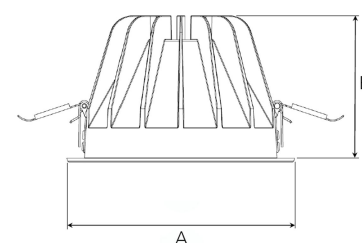

TITAN XL 3000, 930, MEDIUM W/ GLASS, WHITE, H&M

ITAB

- ✓ Zorgt voor een discreet en geordend plafond.
- ✓ Niet-verblindend, comfortabel licht
- ✓ Verkrijgbaar in verschillende formaten en lumen-pakketten.
- ✓ Geen gereedschap nodig bij de installatie.
- ✓ Verkrijgbaar in drie kleuren: wit, zwart en grijs.

TECHNICAL SPECIFICATION

Product Code	284-541-10
Colour	White
Control	On/off
CRI light colour	930 (BBBL)
Delivered lumen output lm	2841
Driver	Stand alone, included
EEL	E
Light distribution	Medium
Lightsource	LED COB
Mains input voltage	220-240V
Measurements A	195
Measurements B	122
Mounting	Recessed
Position	Fixed
Lifetime	L80 B10 50.000h
Protection	IP 20, class III
Sawing instructions diameter	Ø178
Sawing instructions unit	mm
Start Time	Instant
System power W	21,6
Unit	mm
Weight	0,85

A= 195mm, B= 122mm

Spot	14°		26°		37°		55°	
	m	ø	m	ø	m	ø	m	ø
1.0	0.24		1.0	0.47	1.0	0.68	1.0	1.05
2.0	0.48		2.0	0.94	2.0	1.35	2.0	2.10
3.0	0.72		3.0	1.41	3.0	2.03	3.0	3.15

178mm