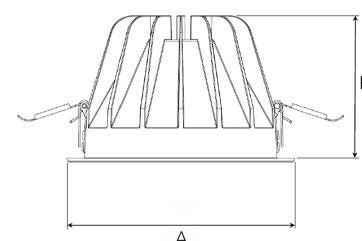

TITAN XL 3000, 930, SPOT W/ GLASS, WHITE, H&M

ITAB

- ✓ Zorgt voor een discreet en geordend plafond.
- ✓ Niet-verblindend, comfortabel licht
- ✓ Verkrijgbaar in verschillende formaten en lumen-pakketten.
- ✓ Geen gereedschap nodig bij de installatie.
- ✓ Verkrijgbaar in drie kleuren: wit, zwart en grijs.

TECHNICAL SPECIFICATION

Product Code	284-540-10
Colour	White
Control	On/off
CRI light colour	930 (BBBL)
Delivered lumen output lm	2841
Driver	Stand alone, included
EEL	E
Light distribution	Spot
Lightsource	LED COB
Mains input voltage	220-240V
Measurements A	195
Measurements B	122
Mounting	Recessed
Position	Fixed
Lifetime	L80 B10 50.000h
Protection	IP 20, class III
Sawing instructions diameter	Ø178
Sawing instructions unit	mm
Start Time	Instant
System power W	21,6
Unit	mm
Weight	0,85

A= 195mm, B= 122mm

Spot	14°		26°		37°		55°	
	m	ø	m	ø	m	ø	m	ø
1.0	0.24	1.0	0.47	1.0	0.68	1.0	1.05	
2.0	0.48	2.0	0.94	2.0	1.35	2.0	2.10	
3.0	0.72	3.0	1.41	3.0	2.03	3.0	3.15	

178mm