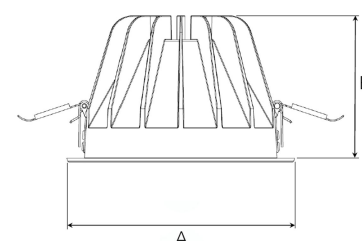

TITAN XL 1500, 930, MEDIUM W/ GLASS, WHITE, H&M

ITAB

- ✓ Zorgt voor een discreet en geordend plafond.
- ✓ Niet-verblindend, comfortabel licht
- ✓ Verkrijgbaar in verschillende formaten en lumen-pakketten.
- ✓ Geen gereedschap nodig bij de installatie.
- ✓ Verkrijgbaar in drie kleuren: wit, zwart en grijs.

TECHNICAL SPECIFICATION

Product Code	284-531-10
Colour	White
Control	On/off
CRI light colour	930 (BBBL)
Delivered lumen output lm	1266
Driver	Stand alone, included
EEL	E
Light distribution	Medium
Lightsource	LED COB
Mains input voltage	220-240V
Measurements A	195
Measurements B	122
Mounting	Recessed
Position	Fixed
Lifetime	L80 B10 50.000h
Protection	IP 20, class III
Sawing instructions diameter	Ø178
Sawing instructions unit	mm
Start Time	Instant
System power W	9,3
Unit	mm
Weight	0,85

A= 195mm, B= 122mm

Spot	14°		26°		37°		55°	
	m	ø	m	ø	m	ø	m	ø
1.0	0.24		1.0	0.47	1.0	0.68	1.0	1.05
2.0	0.48		2.0	0.94	2.0	1.35	2.0	2.10
3.0	0.72		3.0	1.41	3.0	2.03	3.0	3.15

178mm