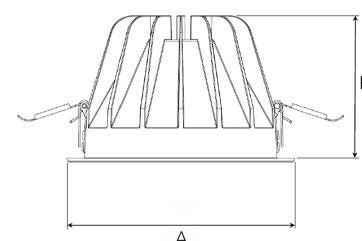

# TITAN XL 5000, 930 (BBBL), WIDE FLOOD W/ GLASS, GREY

ITAB

- ✓ Zorgt voor een discreet en geordend plafond.
- ✓ Niet-verblindend, comfortabel licht
- ✓ Verkrijgbaar in verschillende formaten en lumen-pakketten.
- ✓ Geen gereedschap nodig bij de installatie.
- ✓ Verkrijgbaar in drie kleuren: wit, zwart en grijs.

## TECHNICAL SPECIFICATION

Product Code	284-513-30
Colour	Grey
Control	On/off
CRI light colour	930 (BBBL)
Delivered lumen output lm	4584
Driver	Stand alone, included
EEL	E
Light distribution	Wide flood
Lightsource	LED COB
Mains input voltage	220-240 V
Measurements A	195
Measurements B	122
Mounting	Recessed
Position	Fixed
Lifetime	L80 B10, 50.000h
Protection	IP 20, class III
Sawing instructions diameter	178
Start Time	Instant
System power W	37,9
Unit	mm
Weight	0,85

A= 195mm, B= 122mm

Spot	14°		26°		37°		55°	
	m	ø	m	ø	m	ø	m	ø
1.0	0.24	1.0	0.47	1.0	0.68	1.0	1.05	
2.0	0.48	2.0	0.94	2.0	1.35	2.0	2.10	
3.0	0.72	3.0	1.41	3.0	2.03	3.0	3.15	

178mm