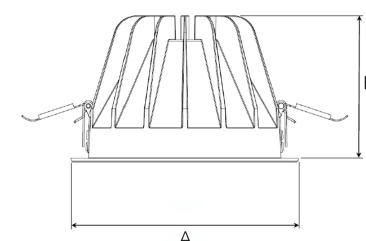

TITAN XL 5000, 930 (BBBL), WIDE FLOOD W/ GLASS, BLACK

ITAB

- ✓ Zorgt voor een discreet en geordend plafond.
- ✓ Niet-verblindend, comfortabel licht
- ✓ Verkrijgbaar in verschillende formaten en lumen-pakketten.
- ✓ Geen gereedschap nodig bij de installatie.
- ✓ Verkrijgbaar in drie kleuren: wit, zwart en grijs.

A= 195mm, B= 122mm

Spot	14°		26°		37°		55°	
	m	ø	m	ø	m	ø	m	ø
1.0	0.24	0.47	0.68	1.05	1.0	0.68	1.0	1.05
2.0	0.48	0.94	1.35	2.10	2.0	1.35	2.0	2.10
3.0	0.72	1.41	2.03	3.15	3.0	2.03	3.0	3.15

178mm

TECHNICAL SPECIFICATION

Product Code	284-513-20
Colour	Black
Control	On/off
CRI light colour	930 (BBBL)
Delivered lumen output lm	4584
Driver	Stand alone, included
EEL	E
Light distribution	Wide flood
Lightsource	LED COB
Mains input voltage	220-240 V
Measurements A	195
Measurements B	122
Mounting	Recessed
Position	Fixed
Lifetime	L80 B10, 50.000h
Protection	IP 20, class III
Sawing instructions diameter	178
Start Time	Instant
System power W	37,9
Unit	mm
Weight	0,85