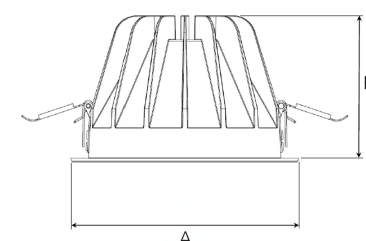

# TITAN XL 5000, 930 (BBBL), WIDE FLOOD W/ GLASS, WHITE

ITAB

- ✓ Zorgt voor een discreet en geordend plafond.
- ✓ Niet-verblindend, comfortabel licht
- ✓ Verkrijgbaar in verschillende formaten en lumen-pakketten.
- ✓ Geen gereedschap nodig bij de installatie.
- ✓ Verkrijgbaar in drie kleuren: wit, zwart en grijs.

A= 195mm, B= 122mm

Spot	14°		26°		37°		55°	
	m	ø	m	ø	m	ø	m	ø
1.0	0.24	0.47	0.68	1.05	1.0	0.68	1.0	1.05
2.0	0.48	0.94	1.35	2.10	2.0	1.35	2.0	2.10
3.0	0.72	1.41	2.03	3.15	3.0	2.03	3.0	3.15

178mm

## TECHNICAL SPECIFICATION

Product Code	284-513-10
Colour	White
Control	On/off
CRI light colour	930 (BBBL)
Delivered lumen output lm	4584
Driver	Stand alone, included
EEL	E
Light distribution	Wide flood
Lightsource	LED COB
Mains input voltage	220-240 V
Measurements A	195
Measurements B	122
Mounting	Recessed
Position	Fixed
Lifetime	L80 B10, 50.000h
Protection	IP 20, class I
Sawing instructions diameter	178
Start Time	Instant
System power W	37,9
Unit	mm
Weight	0,85