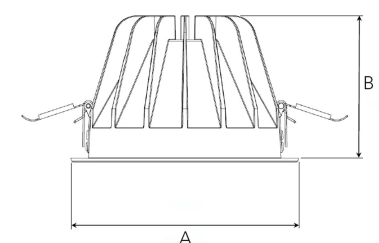

TITAN XL 4000, 930 (BBBL), WIDE FLOOD W/ GLASS, GREY

ITAB

- ✓ Zorgt voor een discreet en geordend plafond.
- ✓ Niet-verblindend, comfortabel licht
- ✓ Verkrijgbaar in verschillende formaten en lumen-pakketten.
- ✓ Geen gereedschap nodig bij de installatie.
- ✓ Verkrijgbaar in drie kleuren: wit, zwart en grijs.

A= 195mm, B= 122mm

Spot	14°		26°		37°		55°	
	m	ø	m	ø	m	ø	m	ø
1.0	0.24	0.47	0.68	1.05	1.35	2.10	3.15	
2.0	0.48	0.94	1.35	2.10	2.03			
3.0	0.72	1.41	2.03	3.15				

178mm

TECHNICAL SPECIFICATION

Product Code	284-503-30
Colour	Grey
Control	On/off
CRI light colour	930 (BBBL)
Delivered lumen output lm	3766
Driver	Stand alone, included
EEL	E
Light distribution	Wide flood
Lightsource	LED COB
Mains input voltage	220-240 V
Measurements A	195
Measurements B	122
Mounting	Recessed
Position	Fixed
Lifetime	L80 B10, 50.000h
Protection	IP 20, class III
Sawing instructions diameter	178
Start Time	Instant
System power W	30,1
Unit	mm
Weight	0,85