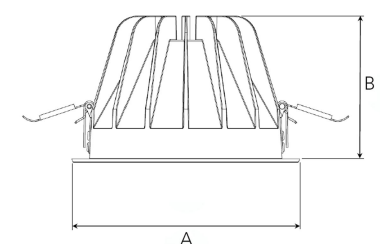

TITAN XL 5000, 930 (BBBL), SPOT W/ GLASS, BLACK ITAB

- ✓ Zorgt voor een discreet en geordend plafond.
- ✓ Niet-verblindend, comfortabel licht
- ✓ Verkrijgbaar in verschillende formaten en lumen-pakketten.
- ✓ Geen gereedschap nodig bij de installatie.
- ✓ Verkrijgbaar in drie kleuren: wit, zwart en grijs.

A= 195mm, B= 122mm

Spot	14°		26°		37°		55°	
	m	ø	m	ø	m	ø	m	ø
1.0	0.24	0.47	0.47	0.68	1.05	1.05	2.10	2.10
2.0	0.48	0.94	0.94	1.35	2.10	2.10	3.15	3.15
3.0	0.72	1.41	1.41	2.03	3.15	3.15		

178mm

TECHNICAL SPECIFICATION

Product Code	284-510-20
Colour	Black
Control	On/off
CRI light colour	930 (BBBL)
Delivered lumen output lm	4584
Driver	Stand alone, included
EEL	E
Light distribution	Spot
Lightsource	LED COB
Mains input voltage	220-240 V
Measurements A	195
Measurements B	122
Mounting	Recessed
Position	Fixed
Lifetime	L80 B10, 50.000h
Protection	IP 20, class III
Sawing instructions diameter	178
Start Time	Instant
System power W	37,9
Unit	mm
Weight	0,85