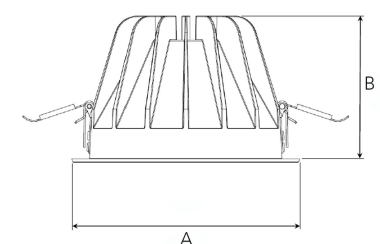

TITAN XL 5000, 930 (BBBL), SPOT W/ GLASS, WHITE ITAB

- ✓ Zorgt voor een discreet en geordend plafond.
- ✓ Niet-verblindend, comfortabel licht
- ✓ Verkrijgbaar in verschillende formaten en lumen-pakketten.
- ✓ Geen gereedschap nodig bij de installatie.
- ✓ Verkrijgbaar in drie kleuren: wit, zwart en grijs.

A= 195mm, B= 122mm

| Spot | 14° | | 26° | | 37° | | 55° | |
|------|------|------|------|------|------|------|------|------|
| | m | ø | m | ø | m | ø | m | ø |
| 1.0 | 0.24 | 0.47 | 0.47 | 0.68 | 1.05 | 1.05 | 2.10 | 2.10 |
| 2.0 | 0.48 | 0.94 | 0.94 | 1.35 | 2.10 | 2.10 | 3.15 | 3.15 |
| 3.0 | 0.72 | 1.41 | 1.41 | 2.03 | 3.15 | 3.15 | 4.73 | 4.73 |

178mm

TECHNICAL SPECIFICATION

| | |
|------------------------------|-----------------------|
| Product Code | 284-510-10 |
| Colour | White |
| Control | On/off |
| CRI light colour | 930 (BBBL) |
| Delivered lumen output lm | 4584 |
| Driver | Stand alone, included |
| EEL | E |
| Light distribution | Spot |
| Lightsource | LED COB |
| Mains input voltage | 220-240 V |
| Measurements A | 195 |
| Measurements B | 122 |
| Mounting | Recessed |
| Position | Fixed |
| Lifetime | L80 B10, 50.000h |
| Protection | IP 20, class III |
| Sawing instructions diameter | 178 |
| Start Time | Instant |
| System power W | 37,9 |
| Unit | mm |
| Weight | 0,85 |