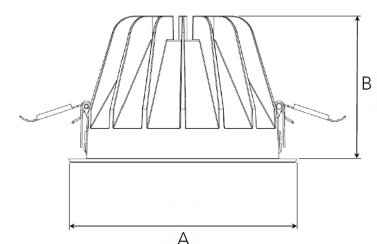

# TITAN XL 4000, 930 (BBBL), SPOT W/ GLASS, GREY

ITAB

- ✓ Zorgt voor een discreet en geordend plafond.
- ✓ Niet-verblindend, comfortabel licht
- ✓ Verkrijgbaar in verschillende formaten en lumen-pakketten.
- ✓ Geen gereedschap nodig bij de installatie.
- ✓ Verkrijgbaar in drie kleuren: wit, zwart en grijs.

## TECHNICAL SPECIFICATION

Product Code	284-500-30
Colour	Grey
Control	On/off
CRI light colour	930 (BBBL)
Delivered lumen output lm	3766
Driver	Stand alone, included
EEL	E
Light distribution	Spot
Lightsource	LED COB
Mains input voltage	220-240 V
Measurements A	195
Measurements B	122
Mounting	Recessed
Position	Fixed
Lifetime	L80 B10, 50.000h
Protection	IP 20, class III
Sawing instructions diameter	178
Start Time	Instant
System power W	30,1
Unit	mm
Weight	0,85

A= 195mm, B= 122mm

Spot	Medium		Flood		Wide Flood		
	14°	26°	37°	55°			
m	o	m	o	m	o	m	o
1.0	0.24	1.0	0.47	1.0	0.68	1.0	1.05
2.0	0.48	2.0	0.94	2.0	1.35	2.0	2.10
3.0	0.72	3.0	1.41	3.0	2.03	3.0	3.15

178mm