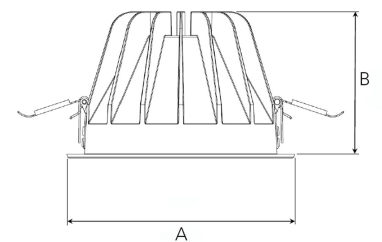

TITAN XL 4000, 930 (BBBL), SPOT W/ GLASS, BLACK

ITAB

- ✓ Zorgt voor een discreet en geordend plafond.
- ✓ Niet-verblindend, comfortabel licht
- ✓ Verkrijgbaar in verschillende formaten en lumen-pakketten.
- ✓ Geen gereedschap nodig bij de installatie.
- ✓ Verkrijgbaar in drie kleuren: wit, zwart en grijs.

TECHNICAL SPECIFICATION

Product Code	284-500-20
Colour	Black
Control	On/off
CRI light colour	930 (BBBL)
Delivered lumen output lm	3766
Driver	Stand alone, included
EEL	E
Light distribution	Spot
Lightsource	LED COB
Mains input voltage	220-240 V
Measurements A	195
Measurements B	122
Mounting	Recessed
Position	Fixed
Lifetime	L80 B10, 50.000h
Protection	IP 20, class III
Sawing instructions diameter	178
Start Time	Instant
System power W	30,1
Unit	mm
Weight	0,85

A= 195mm, B= 122mm

Spot	14°		26°		37°		55°	
	m	ø	m	ø	m	ø	m	ø
1.0	0.24	0.47	0.68	1.05	1.0	0.68	1.0	1.05
2.0	0.48	0.94	1.35	2.10	2.0	1.35	2.0	2.10
3.0	0.72	1.41	2.03	3.15	3.0	2.03	3.0	3.15

178mm