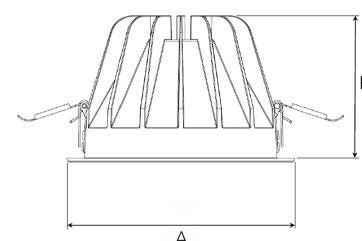

TITAN XL 5000, 930 (BBBL), MEDIUM W/ GLASS, GREY

ITAB

- ✓ Zorgt voor een discreet en geordend plafond.
- ✓ Niet-verblindend, comfortabel licht
- ✓ Verkrijgbaar in verschillende formaten en lumen-pakketten.
- ✓ Geen gereedschap nodig bij de installatie.
- ✓ Verkrijgbaar in drie kleuren: wit, zwart en grijs.

TECHNICAL SPECIFICATION

Product Code	284-511-30
Colour	Grey
Control	On/off
CRI light colour	930 (BBBL)
Delivered lumen output lm	4584
Driver	Stand alone, included
EEL	E
Light distribution	Medium
Lightsource	LED COB
Mains input voltage	220-240 V
Measurements A	195
Measurements B	122
Mounting	Recessed
Position	Fixed
Lifetime	L80 B10, 50.000h
Protection	IP 20, class III
Sawing instructions diameter	178
Start Time	Instant
System power W	37,9
Unit	mm
Weight	0,85

A= 195mm, B= 122mm

Spot	14°		26°		37°		55°	
	m	ø	m	ø	m	ø	m	ø
1.0	0.24	0.47	0.68	1.05	1.0	0.68	1.0	1.05
2.0	0.48	0.94	1.35	2.10	2.0	1.35	2.0	2.10
3.0	0.72	1.41	2.03	3.15	3.0	2.03	3.0	3.15

178mm