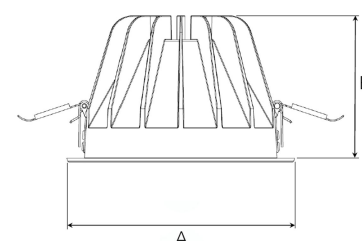

TITAN XL 5000, 930 (BBBL), MEDIUM W/ GLASS, WHITE

ITAB

- ✓ Zorgt voor een discreet en geordend plafond.
- ✓ Niet-verblindend, comfortabel licht
- ✓ Verkrijgbaar in verschillende formaten en lumen-pakketten.
- ✓ Geen gereedschap nodig bij de installatie.
- ✓ Verkrijgbaar in drie kleuren: wit, zwart en grijs.

TECHNICAL SPECIFICATION

Product Code	284-511-10
Colour	White
Control	On/off
CRI light colour	930 (BBBL)
Delivered lumen output lm	4584
Driver	Stand alone, included
EEL	E
Light distribution	Medium
Lightsource	LED COB
Mains input voltage	220-240 V
Measurements A	195
Measurements B	122
Mounting	Recessed
Position	Fixed
Lifetime	L80 B10, 50.000h
Protection	IP 20, class III
Sawing instructions diameter	178
Start Time	Instant
System power W	37,9
Unit	mm
Weight	0,85

A= 195mm, B= 122mm

Spot	14°		26°		37°		55°	
	m	ø	m	ø	m	ø	m	ø
1.0	0.24	0.47	0.68	1.05	1.0	0.68	1.0	1.05
2.0	0.48	0.94	1.35	2.10	2.0	1.35	2.0	2.10
3.0	0.72	1.41	2.03	3.15	3.0	2.03	3.0	3.15

178mm