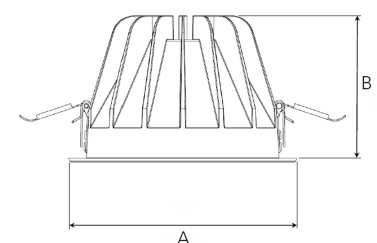

TITAN XL 5000, 930 (BBBL), FLOOD W/ GLASS, GREY

ITAB

- ✓ Zorgt voor een discreet en geordend plafond.
- ✓ Niet-verblindend, comfortabel licht
- ✓ Verkrijgbaar in verschillende formaten en lumen-pakketten.
- ✓ Geen gereedschap nodig bij de installatie.
- ✓ Verkrijgbaar in drie kleuren: wit, zwart en grijs.

TECHNICAL SPECIFICATION

Product Code	284-512-30
Colour	Grey
Control	On/off
CRI light colour	930 (BBBL)
Delivered lumen output lm	4584
Driver	Stand alone, included
EEL	E
Light distribution	Flood
Lightsource	LED COB
Mains input voltage	220-240 V
Measurements A	195
Measurements B	122
Mounting	Recessed
Position	Fixed
Lifetime	L80 B10, 50.000h
Protection	IP 20, class III
Sawing instructions diameter	178
Start Time	Instant
System power W	37,9
Unit	mm
Weight	0,85

A= 195mm, B= 122mm

Spot	14°		26°		37°		55°	
	m	ø	m	ø	m	ø	m	ø
1.0	0.24	0.47	0.68	1.05	1.0	0.68	2.10	3.15
2.0	0.48	0.94	1.35	2.03	2.0	1.35	2.10	3.15
3.0	0.72	1.41	2.03	3.15	3.0	2.03	3.15	3.15

178mm