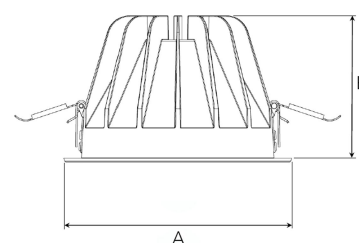

TITAN XL 5000, 930 (BBBL), FLOOD W/ GLASS, WHITE

ITAB

- ✓ Zorgt voor een discreet en geordend plafond.
- ✓ Niet-verblindend, comfortabel licht
- ✓ Verkrijgbaar in verschillende formaten en lumen-pakketten.
- ✓ Geen gereedschap nodig bij de installatie.
- ✓ Verkrijgbaar in drie kleuren: wit, zwart en grijs.

TECHNICAL SPECIFICATION

Product Code	284-512-10
Colour	White
Control	On/off
CRI light colour	930 (BBBL)
Delivered lumen output lm	4584
Driver	Stand alone, included
EEL	E
Light distribution	Flood
Lightsource	LED COB
Mains input voltage	220-240 V
Measurements A	195
Measurements B	122
Mounting	Recessed
Position	Fixed
Lifetime	L80 B10, 50.000h
Protection	IP 20, class III
Sawing instructions diameter	178
Start Time	Instant
System power W	37,9
Unit	mm
Weight	0,85

A= 195mm, B= 122mm

Spot	14°		26°		37°		55°	
	m	ø	m	ø	m	ø	m	ø
1.0	0.24	0.47	0.68	1.05	1.0	0.68	2.10	3.15
2.0	0.48	0.94	1.35	2.03	2.0	1.35	2.10	3.15
3.0	0.72	1.41	2.03	3.15	3.0	2.03	3.15	3.15

178mm