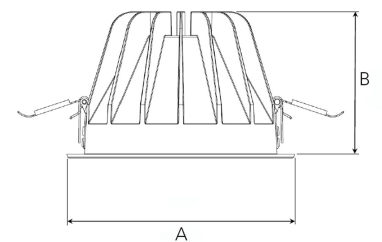

TITAN XL 4000, 930 (BBBL), FLOOD W/ GLASS, GREY

ITAB

- ✓ Zorgt voor een discreet en geordend plafond.
- ✓ Niet-verblindend, comfortabel licht
- ✓ Verkrijgbaar in verschillende formaten en lumen-pakketten.
- ✓ Geen gereedschap nodig bij de installatie.
- ✓ Verkrijgbaar in drie kleuren: wit, zwart en grijs.

TECHNICAL SPECIFICATION

Product Code	284-502-30
Colour	Grey
Control	On/off
CRI light colour	930 (BBBL)
Delivered lumen output lm	3766
Driver	Stand alone, included
EEL	E
Light distribution	Flood
Lightsource	LED COB
Mains input voltage	220-240 V
Measurements A	195
Measurements B	122
Mounting	Recessed
Position	Fixed
Lifetime	L80 B10, 50.000h
Protection	IP 20, class III
Sawing instructions diameter	178
Start Time	Instant
System power W	30,1
Unit	mm
Weight	0,85

A= 195mm, B= 122mm

Spot	14°		26°		37°		55°	
	m	ø	m	ø	m	ø	m	ø
1.0	0.24	0.47	0.68	1.05	1.0	0.68	2.10	3.15
2.0	0.48	0.94	1.35	2.10	2.0	1.35	2.10	3.15
3.0	0.72	1.41	2.03	3.15	3.0	2.03	3.15	3.15

178mm