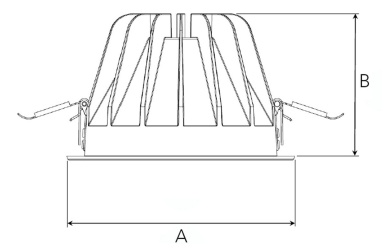

TITAN XL 4000, 930 (BBBL), FLOOD W/ GLASS, BLACK

ITAB

- ✓ Zorgt voor een discreet en geordend plafond.
- ✓ Niet-verblindend, comfortabel licht
- ✓ Verkrijgbaar in verschillende formaten en lumen-pakketten.
- ✓ Geen gereedschap nodig bij de installatie.
- ✓ Verkrijgbaar in drie kleuren: wit, zwart en grijs.

TECHNICAL SPECIFICATION

Product Code	284-502-20
Colour	Black
Control	On/off
CRI light colour	930 (BBBL)
Delivered lumen output lm	3766
Driver	Stand alone, included
EEL	E
Light distribution	Flood
Lightsource	LED COB
Mains input voltage	220-240 V
Measurements A	195
Measurements B	122
Mounting	Recessed
Position	Fixed
Lifetime	L80 B10, 50.000h
Protection	IP 20, class III
Sawing instructions diameter	178
Start Time	Instant
System power W	30,1
Unit	mm
Weight	0,85

A= 195mm, B= 122mm

Spot	14°		26°		37°		55°	
	m	ø	m	ø	m	ø	m	ø
1.0	0.24		1.0	0.47	1.0	0.68	1.0	1.05
2.0	0.48		2.0	0.94	2.0	1.35	2.0	2.10
3.0	0.72		3.0	1.41	3.0	2.03	3.0	3.15

178mm