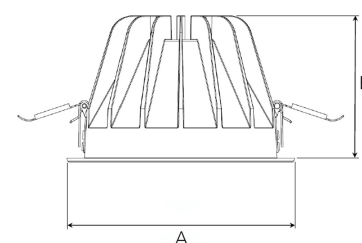

# TITAN XL 4000, 930 (BBBL), FLOOD W/ GLASS, WHITE

ITAB

- ✓ Zorgt voor een discreet en geordend plafond.
- ✓ Niet-verblindend, comfortabel licht
- ✓ Verkrijgbaar in verschillende formaten en lumen-pakketten.
- ✓ Geen gereedschap nodig bij de installatie.
- ✓ Verkrijgbaar in drie kleuren: wit, zwart en grijs.

## TECHNICAL SPECIFICATION

Product Code	284-502-10
Colour	White
Control	On/off
CRI light colour	930 (BBBL)
Delivered lumen output lm	3766
Driver	Stand alone, included
EEL	E
Light distribution	Flood
Lightsource	LED COB
Mains input voltage	220-240 V
Measurements A	195
Measurements B	122
Mounting	Recessed
Position	Fixed
Lifetime	L80 B10, 50.000h
Protection	IP 20, class III
Sawing instructions diameter	178
Start Time	Instant
System power W	30,1
Unit	mm
Weight	0,85

A= 195mm, B= 122mm

Spot	14°		26°		37°		55°	
	m	ø	m	ø	m	ø	m	ø
1.0	0.24		1.0	0.47	1.0	0.68	1.0	1.05
2.0	0.48		2.0	0.94	2.0	1.35	2.0	2.10
3.0	0.72		3.0	1.41	3.0	2.03	3.0	3.15

178mm