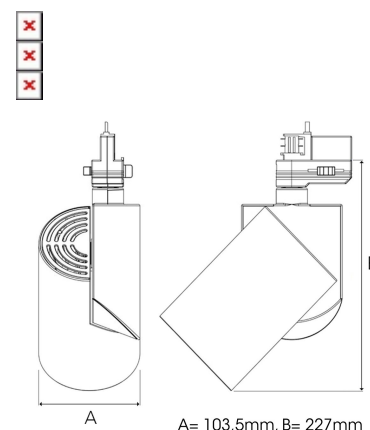

# ZYLINDER 4000, 930 (BBBL), WIDE FLOOD W/ GLASS, GREY

ITAB

- ✓ Zuiver en minimalistisch/clean design.
- ✓ Drie verschillende bundelhoeken voor de lichtverdeling.
- ✓ Ingebouwd elektronisch bedieningspaneel.
- ✓ Zeer efficiënte 'chip on board' ledlichtbron
- ✓ Verkrijgbaar in drie kleuren: wit, zwart en grijs.

## TECHNICAL SPECIFICATION

Product Code	288-513-30
Colour	Grey
Control	On/off
CRI light colour	930 (BBBL)
Delivered lumen output lm	3766
Driver	Built in
EEL	E
Light distribution	Wide flood
Lightsource	LED COB
Mains input voltage	220-240 V
Measurements A	103,5
Measurements B	227
Mounting	Track
Position	360°/90°
Lifetime	L80 B10, 50.000h
Protection	IP 20, class I
Start Time	Instant
System power W	30,1
Unit	mm
Weight	0,91