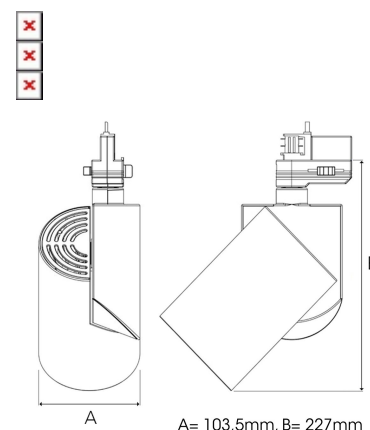

ZYLINDER 3000, 930 (BBBL), WIDE FLOOD W/ GLASS, GREY

ITAB

- ✓ Zuiver en minimalistisch/clean design.
- ✓ Drie verschillende bundelhoeken voor de lichtverdeling.
- ✓ Ingebouwd elektronisch bedieningspaneel.
- ✓ Zeer efficiënte 'chip on board' ledlichtbron
- ✓ Verkrijgbaar in drie kleuren: wit, zwart en grijs.

TECHNICAL SPECIFICATION

Product Code	288-503-30
Colour	Grey
Control	On/off
CRI light colour	930 (BBBL)
Delivered lumen output lm	2841
Driver	Built in
EEL	E
Light distribution	Wide flood
Lightsource	LED COB
Mains input voltage	220-240 V
Measurements A	103,5
Measurements B	227
Mounting	Track
Position	360°/90°
Lifetime	L80 B10, 50.000h
Protection	IP 20, class I
Start Time	Instant
System power W	21,6
Unit	mm
Weight	0,91