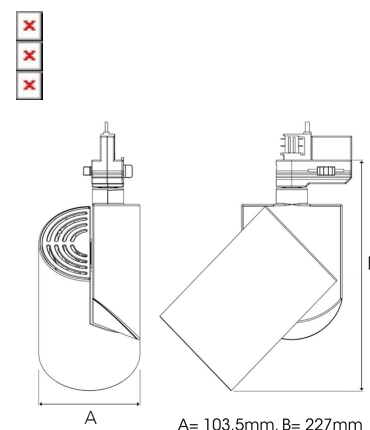

ZYLINDER 3000, 930 (BBBL), WIDE FLOOD W/ GLASS, WHITE

ITAB

- ✓ Zuiver en minimalistisch/clean design.
- ✓ Drie verschillende bundelhoeken voor de lichtverdeling.
- ✓ Ingebouwd elektronisch bedieningspaneel.
- ✓ Zeer efficiënte 'chip on board' ledlichtbron
- ✓ Verkrijgbaar in drie kleuren: wit, zwart en grijs.

TECHNICAL SPECIFICATION

Product Code	288-503-10
Colour	White
Control	On/off
CRI light colour	930 (BBBL)
Delivered lumen output lm	2841
Driver	Built in
EEL	E
Light distribution	Wide flood
Lightsource	LED COB
Mains input voltage	220-240 V
Measurements A	103,5
Measurements B	227
Mounting	Track
Position	360°/90°
Lifetime	L80 B10, 50.000h
Protection	IP 20, class I
Start Time	Instant
System power W	21,6
Unit	mm
Weight	0,91