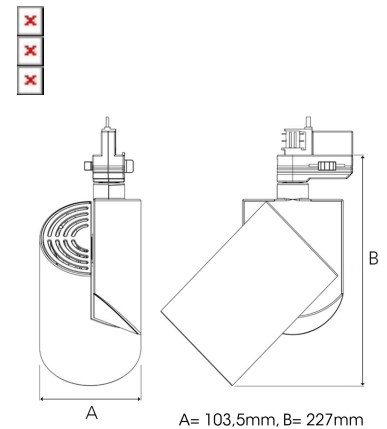

ZYLINDER 4000, 930 (BBBL), SPOT W/ GLASS, BLACK

ITAB

- ✓ Zuiver en minimalistisch/clean design.
- ✓ Drie verschillende bundelhoeken voor de lichtverdeling.
- ✓ Ingebouwd elektronisch bedieningspaneel.
- ✓ Zeer efficiënte 'chip on board' ledlichtbron
- ✓ Verkrijgbaar in drie kleuren: wit, zwart en grijs.

TECHNICAL SPECIFICATION

Product Code	288-510-20
Colour	Black
Control	On/off
CRI light colour	930 (BBBL)
Delivered lumen output lm	3766
Driver	Built in
EEL	E
Light distribution	Spot
Lightsource	LED COB
Mains input voltage	220-240 V
Measurements A	103,5
Measurements B	227
Mounting	Track
Position	360°/90°
Lifetime	L80 B10, 50.000h
Protection	IP 20, class I
Start Time	Instant
System power W	30,1
Unit	mm
Weight	0,91