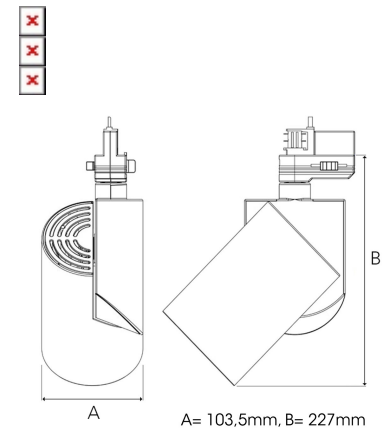

ZYLINDER 4000, 930 (BBBL), SPOT W/ GLASS, WHITE

ITAB

- ✓ Zuiver en minimalistisch/clean design.
- ✓ Drie verschillende bundelhoeken voor de lichtverdeling.
- ✓ Ingebouwd elektronisch bedieningspaneel.
- ✓ Zeer efficiënte 'chip on board' ledlichtbron
- ✓ Verkrijgbaar in drie kleuren: wit, zwart en grijs.

TECHNICAL SPECIFICATION

Product Code	288-510-10
Colour	White
Control	On/off
CRI light colour	930 (BBBL)
Delivered lumen output lm	3766
Driver	Built in
EEL	E
Light distribution	Spot
Lightsource	LED COB
Mains input voltage	220-240 V
Measurements A	103,5
Measurements B	227
Mounting	Track
Position	360°/90°
Lifetime	L80 B10, 50.000h
Protection	IP 20, class I
Start Time	Instant
System power W	30,1
Unit	mm
Weight	0,91

Spot		Medium		Flood		Wide Flood	
	14°		27°		38°		56°
m	ø	m	ø	m	ø	m	ø
1.0	0.25	1.0	0.48	1.0	0.69	1.0	1.07
2.0	0.49	2.0	0.95	2.0	1.39	2.0	2.14
3.0	0.74	3.0	1.43	3.0	2.08	3.0	3.22