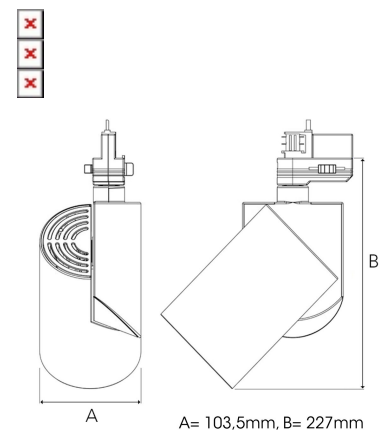

# ZYLINDER 3000, 930 (BBBL), SPOT W/ GLASS, BLACK

ITAB

- ✓ Zuiver en minimalistisch/clean design.
- ✓ Drie verschillende bundelhoeken voor de lichtverdeling.
- ✓ Ingebouwd elektronisch bedieningspaneel.
- ✓ Zeer efficiënte 'chip on board' ledlichtbron
- ✓ Verkrijgbaar in drie kleuren: wit, zwart en grijs.

## TECHNICAL SPECIFICATION

Product Code	288-500-20
Colour	Black
Control	On/off
CRI light colour	930 (BBBL)
Delivered lumen output lm	2841
Driver	Built in
EEL	E
Light distribution	Spot
Lightsource	LED COB
Mains input voltage	220-240 V
Measurements A	103,5
Measurements B	227
Mounting	Track
Position	360°/90°
Lifetime	L80 B10, 50.000h
Protection	IP 20, class I
Start Time	Instant
System power W	21,6
Unit	mm
Weight	0,91