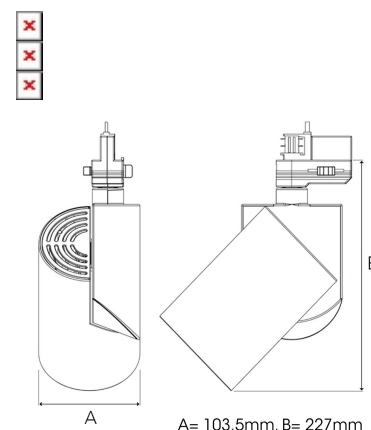

ZYLINDER 3000, 930 (BBBL), SPOT W/ GLASS, WHITE

ITAB

- ✓ Zuiver en minimalistisch/clean design.
- ✓ Drie verschillende bundelhoeken voor de lichtverdeling.
- ✓ Ingebouwd elektronisch bedieningspaneel.
- ✓ Zeer efficiënte 'chip on board' ledlichtbron
- ✓ Verkrijgbaar in drie kleuren: wit, zwart en grijs.

TECHNICAL SPECIFICATION

Product Code	288-500-10
Colour	White
Control	On/off
CRI light colour	930 (BBBL)
Delivered lumen output lm	2841
Driver	Built in
EEL	E
Light distribution	Spot
Lightsource	LED COB
Mains input voltage	220-240 V
Measurements A	103,5
Measurements B	227
Mounting	Track
Position	360°/90°
Lifetime	L80 B10, 50.000h
Protection	IP 20, class I
Start Time	Instant
System power W	21,6
Unit	mm
Weight	0,91