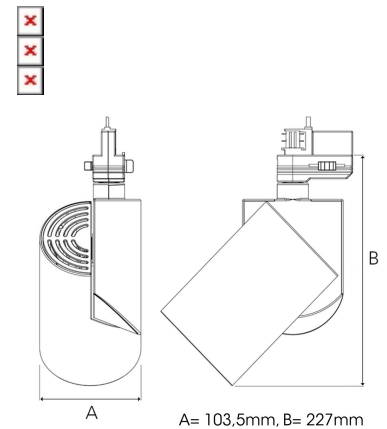

ZYLINDER 4000, 930 (BBBL), MEDIUM W/ GLASS, GREY

ITAB

- ✓ Zuiver en minimalistisch/clean design.
- ✓ Drie verschillende bundelhoeken voor de lichtverdeling.
- ✓ Ingebouwd elektronisch bedieningspaneel.
- ✓ Zeer efficiënte 'chip on board' ledlichtbron
- ✓ Verkrijgbaar in drie kleuren: wit, zwart en grijs.

TECHNICAL SPECIFICATION

Product Code	288-511-30
Colour	Grey
Control	On/off
CRI light colour	930 (BBBL)
Delivered lumen output lm	3766
Driver	Built in
EEL	E
Light distribution	Medium
Lightsource	LED COB
Mains input voltage	220-240 V
Measurements A	103,5
Measurements B	227
Mounting	Track
Position	360°/90°
Lifetime	L80 B10, 50.000h
Protection	IP 20, class I
Start Time	Instant
System power W	30,1
Unit	mm
Weight	0,91