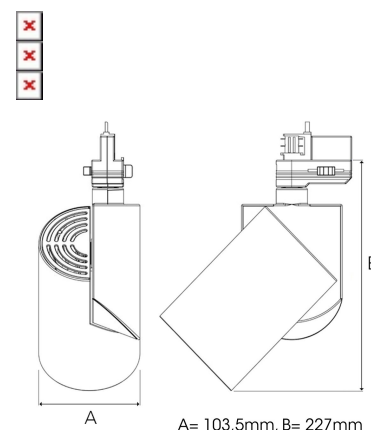

ZYLINDER 4000, 930 (BBBL), MEDIUM W/ GLASS, BLACK

ITAB

- ✓ Zuiver en minimalistisch/clean design.
- ✓ Drie verschillende bundelhoeken voor de lichtverdeling.
- ✓ Ingebouwd elektronisch bedieningspaneel.
- ✓ Zeer efficiënte 'chip on board' ledlichtbron
- ✓ Verkrijgbaar in drie kleuren: wit, zwart en grijs.

TECHNICAL SPECIFICATION

Product Code	288-511-20
Colour	Black
Control	On/off
CRI light colour	930 (BBBL)
Delivered lumen output lm	3766
Driver	Built in
EEL	E
Light distribution	Medium
Lightsource	LED COB
Mains input voltage	220-240 V
Measurements A	103,5
Measurements B	227
Mounting	Track
Position	360°/90°
Lifetime	L80 B10, 50.000h
Protection	IP 20, class I
Start Time	Instant
System power W	30,1
Unit	mm
Weight	0,91