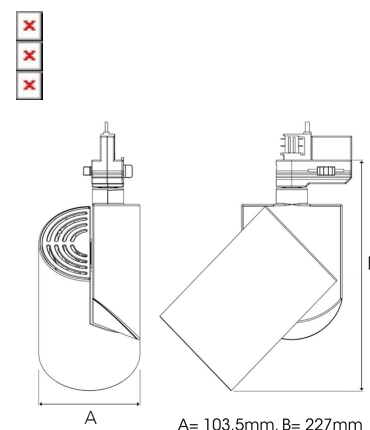

# ZYLINDER 3000, 930 (BBBL), MEDIUM W/ GLASS, BLACK

ITAB

- ✓ Zuiver en minimalistisch/clean design.
- ✓ Drie verschillende bundelhoeken voor de lichtverdeling.
- ✓ Ingebouwd elektronisch bedieningspaneel.
- ✓ Zeer efficiënte 'chip on board' ledlichtbron
- ✓ Verkrijgbaar in drie kleuren: wit, zwart en grijs.

## TECHNICAL SPECIFICATION

Product Code	288-501-20
Colour	Black
Control	On/off
CRI light colour	930 (BBBL)
Delivered lumen output lm	2841
Driver	Built in
EEL	E
Light distribution	Medium
Lightsource	LED COB
Mains input voltage	220-240 V
Measurements A	103,5
Measurements B	227
Mounting	Track
Position	360°/90°
Lifetime	L80 B10, 50.000h
Protection	IP 20, class I
Start Time	Instant
System power W	21,6
Unit	mm
Weight	0,91